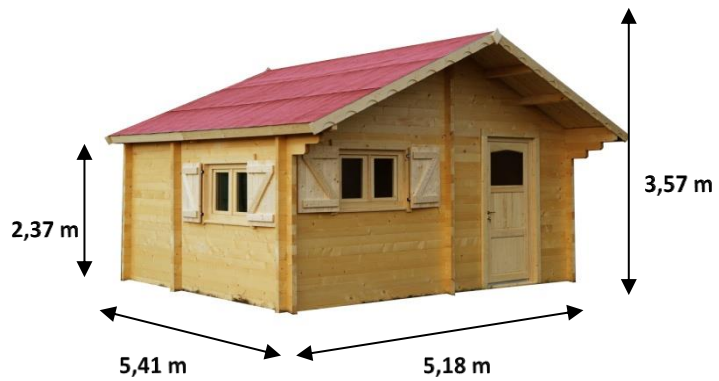

**Abri emboîté 60 mm  
sans plancher  
Ref. CZ 5046.02**

**DIMENSIONS**

Dimensions :

- Hors -tout	5.18 x 5.41 m
- Intérieures	4.68 x 4.28 m
- Sol	5.00 x 4.60 m
- Hauteur faitage	3,57 m
- Hauteur paroi	2,37 m

Surface:

- Utile	20.00 m <sup>2</sup>
- Extérieure	28.08 m <sup>2</sup>

**CARACTERISTIQUES**

Matière	Bois
Parois	Madriers massifs avec double rainure languette en sapin épaisseur 60 mm.
Couverture	Couverture en papier VV onduline rouleau largeur 1 m
Couleur	Bois naturel
Conseil entretien	A lasurer intérieur et extérieur immédiatement après montage
Plancher	Sans plancher
Traité	Non traité
Garantie	2 ans – 10 ans pour la couverture
Recommandation d'utilisation	Usage domestique pour rangement de tous produits
Fabricant	FORESTA
<b>COLIS</b>	
Dimension du colis (LxPxH)	400 x 120 x 60
Poids du colis	2200 kg

**PLUS PRODUIT**

- Un abri 60 mm prêt à être équipé pour réaliser une pièce supplémentaire pour bureau, salle de jeu...
- Livré avec une véritable porte d'entrée fermeture à 5 points et 2 fenêtres à double vitrage
- Grande avancée toit avant 800 mm
- Madriers 60 mm à double rainurage pour une très grande résistance dans le temps et un faible passage d'air
- Produit fabriqué en EUROPE