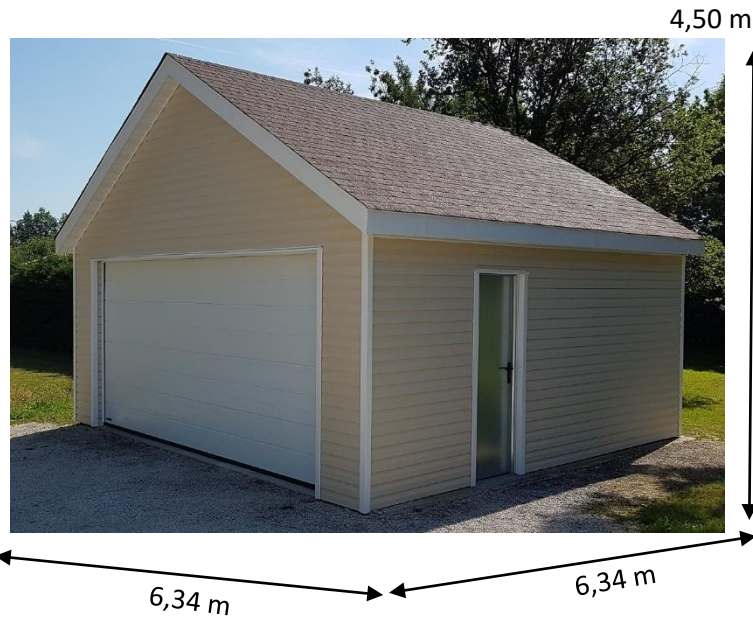

GARAGE DOUBLE ONTARIO DOUBLE PENTE – OSSATURE BOIS
BARDAGE VINYLE - SANS PLANCHER - SHINGLE

ON6363

DIMENSIONS

- **Au sol** : 6,34 x 6,34 m = 40,19 m²
- **Intérieures** : 6,05 x 6,05 m = 36,60 m² *surface utile*
- **Hauteur faitage** : 4,50 m
- **Hauteur paroi** : 2,20 m
- **Porte** : double sectionnelle isolée, à rainures, motorisée. HORMANN® EPU 40 Système de verrouillage anti intrusion. Livrée avec télécommande
- **Passage** : 5,00 x 2,125 m
+ 1 porte de service en métal 80 x 204 cm
Avec serrure 1 point
- **Pente de toit** : 28 °

Photo non contractuelle

CARACTERISTIQUES

- **Matière** : Structure en Epicéa/Sapin raboté, traité (équivalent classe III a résineux). CTP P+
- Livrée en panneaux de lamelles orientées travaillant en milieu humide, contreventés en OSB ép. 9mm, assemblés en usine (murs extérieurs, pignons et linteau)
Dim. Panneaux : 3,20 x 2,50 m
Panneaux reposant sur lisses basses fixées par goujons sur dalle béton (hors prestation) avec fourniture d'une bande d'arase bitumineuse empêchant les remontées d'humidité
- **Charpente** : Ferme intermédiaire, pannes et sablières en Epicéa traité par trempage en base aqueuse et raboté
A assembler sur site. Fixations, connecteurs compris. Support de couverture livré en dalles de lamelles orientées travaillant en milieu humide OSB3 ép. 15mm. Support de rive et fixations compris
- **Couverture** : Bardeau bitumé monovoile autocollant
En plaques/Coloris au choix : rouge, vert, brun, noir
- **Garantie** : 10 ans
- **Fournisseur** : FORESTA

PRODUIT LIVRE

PRODUIT MONTE

3760161072113

BARDAGE VINYLE

Premium Vinyle en PVC extrudé à fixer par clouage invisible sur lattage de bois. Rives, larmiers et sous-faces des débords de toit en bardage du même type permettant la ventilation des parois et de la toiture
Classe M1 résistance au feu. Garantie 50 ans