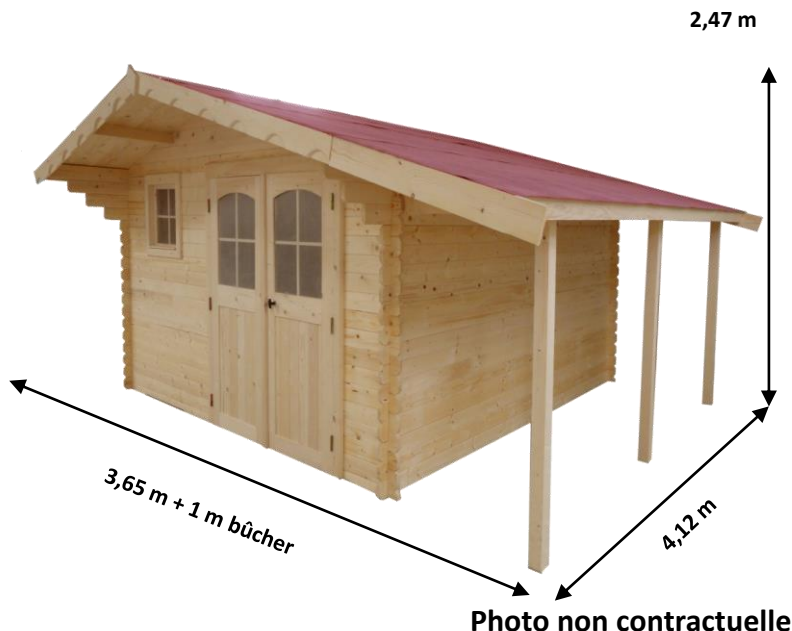

ABRI DONZY DOUBLE PENTE – EPICEA MASSIF

MADRIERS 28MM – SANS PLANCHER – FEUTRE BITUME – BUCHER

DON 3540.02B

DIMENSIONS

- Hors tout : 3,65 x 4,12 m
- Sol : 3,50 x 4,00 m
- Intérieures : 3,304 x 3,804 m
- Bûcher au sol : 1,00 x 3,804 m
- Hauteur faitage : 2,47 m
- Hauteur paroi : 2,01 m
- Avancée de toit : Avant 650 mm / Arrière 70 mm
- Porte : Double avec vitrage PVC dimensions 1,38 x 1,80 m
- Fenêtre : 1 basculante 58,5 x 91 cm
- Surface utile : 12,57 m²
- Surface extérieure : 19,16 m² hors tout

CARACTERISTIQUES

- **Matière** : Epicéa massif non traité
- **Parois** : Madriers avec rainure languette en sapin épaisseur 28 mm. Coupe chalet pour un assemblage des parois en angle solide et étanche. Coupe biseautée en bout de lames
- **Bûcher** : 3 poteaux section 70 x 70 mm entaillés pour recevoir trois fermettes pré-montées en bois section 90 x 40 mm. Recouvert par des planches rabotées en bois massif épaisseur 15 mm. Fixations au sol des 3 poteaux fournies
- **Couleur** : Bois naturel / Pentures bi-chromatées
- **Traitement** : Non traité
- **Couverture** : Feutre bitumé autocollant type ONDUCHAPE ONDULINE VV en rouleau largeur 1 m, norme NF, couleur rouge
- **Fournisseur** : FORESTA
- **Garantie** : 4 ans
- **Certification**: FSC

PRODUIT LIVRE

3760161079471

PRODUIT MONTE

3760161079655

COLIS

- Palette (LxPxH) : 400 x 120 x 55 cm
- Colis (LxPxH) : 4 rouleaux Onduchappe
- Poids : 570 kg + 150 kg

CONSEILS / MISE EN SERVICE

- A installer sur une dalle béton
- Usage domestique, rangement produits non dangereux
- Traiter le bois et appliquer une lasure après montage (intérieur et extérieur)

- Abri Gamme Prestige aux finitions soignées

- Menuiseries à tenons et mortaises, fenêtre ouvrante
- Volige de toit en bois massif, belle hauteur de faitage
- Larges débords de toit, décorations ouvragées
- Porte avec serrure à barillet / Pratique avec sa partie bûcher sur le côté
- Système de construction traditionnel : assemblage solide et étanche